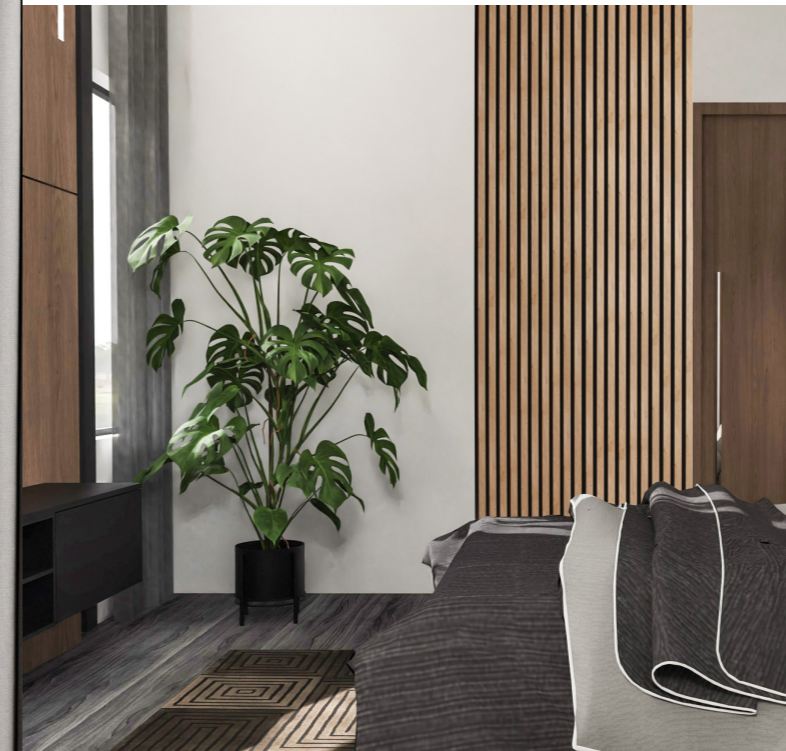

Estetyka i akustyka

Wykonane z odpowiednich materiałów, nasze lamele na filcu gwarantują trwałość i odporność na uszkodzenia. Dzięki temu będą służyć przez długi czas, zachowując swoje pierwotne właściwości i estetykę. Jeżeli szukasz produktu, który zwiększy zarówno walory estetyczne oraz akustyczne twojego pomieszczenia, to lamele na filcu idealnie spełnią twoje oczekiwania.