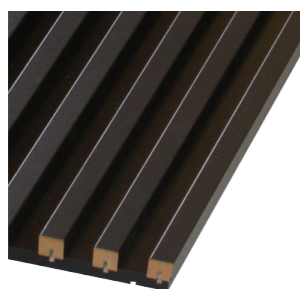

882 Black

↔ 248 x 2700 mm ↕