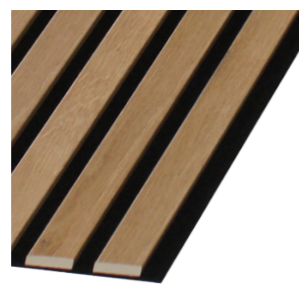

980 Argento

715 Melbac

231 Rustico

956 Cherry

S61 Oak Badia

↔ 270 x 2750 mm ↑