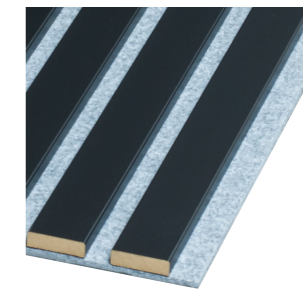

NOBLE

FILC CZARNY

Lamele z kolekcji **NOBLE** dostarczane są w formacie: 270x2750mm. Ich bazą jest czarny filc o grubości 6mm, do którego zamocowano 5 profili o wym. 38x10x2750mm.

↔ 270 x 2750 mm ↑

NOBLE

FILC SZARY

Lamele z kolekcji **NOBLE** dostarczane są w formacie: 270x2750mm. Ich bazą jest szary filc o grubości 6mm, do którego zamocowano 5 profili o wym. 38x10x2750mm.

882 Black

↔ 270 x 2750 mm ↑