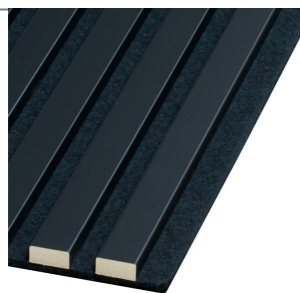

BASIC/PLUS

FILC CZARNY

Lamele z kolekcji **BASIC** dostarczane są w formacie: 450x2700 mm. Ich bazą jest czarny filc o grubości 6 mm, do którego zamocowano 10 profili o wym. 27x12x2700 mm.

Lamele z kolekcji **PLUS** dostarczane są w formacie: 450x450 mm i 450x900 mm. Ich bazą jest czarny filc o grubości 6 mm, do którego zamocowano 10 profili o wym. 27x12x450/900 mm.

BASIC

882 Black