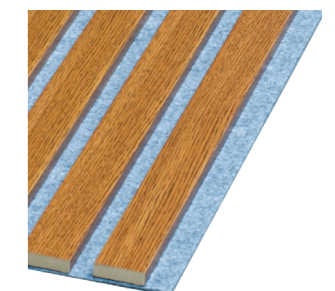

# Lamele na filcu

Lamele na filcu to wyjątkowy produkt, który wspaniale wpisuje się w trendy współczesnego designu wnętrz.

Te funkcjonalne i eleganckie akcesoria to idealne rozwiązanie dla osób, które chcą w prosty sposób odmienić swoje mieszkanie. Wykonane z najwyższej jakości materiałów, nasze lamele na filcu gwarantują trwałość i odporność na uszkodzenia. Dzięki temu będą służyć przez długi czas, zachowując swoje pierwotne właściwości i estetykę.

## FILC SZARY

Lamele z kolekcji **NOBLE** dostarczane są w formacie: 270x2750mm. Ich bazą jest szary filc o grubości 6mm, do którego zamocowano 5 profili o wym. 38x10x2750mm.

882 Black

638 Bianco

898 Oak Villa