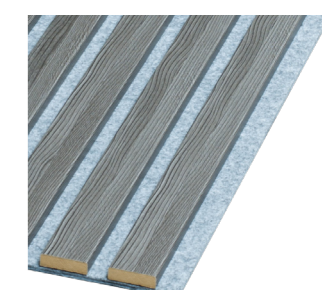

592 Grigio

↔ 270 x 2750 mm ↑