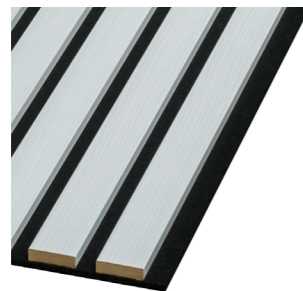

## FILC CZARNY

Lamele z kolekcji **NOBLE** dostarczane są w formacie: 270x2750mm. Ich bazą jest czarny filc o grubości 6mm, do którego zamocowano 5 profili o wym. 38x10x2750mm.

898 Oak Villa

683 Erba

429 Scandia