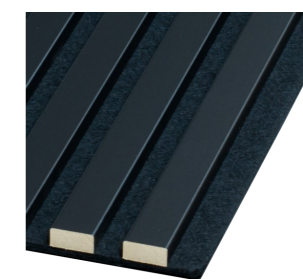

BASIC/PLUS

FILC CZARNY

Lamele z kolekcji **BASIC** dostarczane są w formacie: 450x2700 mm. Ich bazą jest czarny filc o grubości 6 mm, do którego zamocowano 10 profili o wym. 27x12x2700 mm.

Lamele z kolekcji **PLUS** dostarczane są w formacie: 450x450 mm i 450x900 mm. Ich bazą jest czarny filc o grubości 6 mm, do którego zamocowano 10 profili o wym. 27x12x450/900 mm.

BASIC

↔ 450 x 2700 mm ↕

PLUS

↔ 450 x 450 mm ↕

↔ 450 x 900 mm ↕

SLIM

FILC CZARNY

Lamele z kolekcji **SLIM** dostarczane są w formacie: 270x2750 mm. Ich bazą jest czarny filc o grubości 6 mm, do którego zamocowano 6 profili o wym. 27x10x2750 mm.

905 Black

↔ 270 x 2750 mm ↕