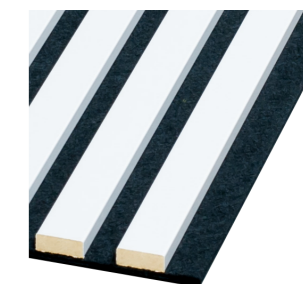

BASIC/PLUS

FILC CZARNY

Lamele z kolekcji **BASIC** dostarczane są w formacie: 450x2700 mm. Ich bazą jest czarny filc o grubości 6 mm, do którego zamocowano 10 profili o wym. 27x12x2700 mm.

Lamele z kolekcji **PLUS** dostarczane są w formacie: 450x450 mm i 450x900 mm. Ich bazą jest czarny filc o grubości 6 mm, do którego zamocowano 10 profili o wym. 27x12x450/900 mm.

BASIC

↔ 450 x 2700 mm ↕

PLUS

↔ 450 x 450 mm ↕

↔ 450 x 900 mm ↕

SLIM

FILC CZARNY

Lamele z kolekcji **SLIM** dostarczane są w formacie: 270x2750 mm. Ich bazą jest czarny filc o grubości 6 mm, do którego zamocowano 6 profili o wym. 27x10x2750 mm.

590 Bianco

↔ 270 x 2750 mm ↕