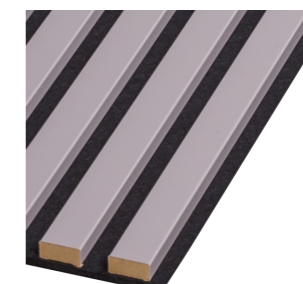

BASIC/PLUS

FILC CZARNY

Lamele z kolekcji **BASIC** dostarczane są w formacie: 450x2700 mm. Ich bazą jest czarny filc o grubości 6 mm, do którego zamocowano 10 profili o wym. 27x12x2700 mm.

Lamele z kolekcji **PLUS** dostarczane są w formacie: 450x450 mm i 450x900 mm. Ich bazą jest czarny filc o grubości 6 mm, do którego zamocowano 10 profili o wym. 27x12x450/900 mm.

BASIC

↔ 450 x 2700 mm ↕

PLUS

↔ 450 x 450 mm ↕

↔ 450 x 900 mm ↕

SLIM

FILC CZARNY

Lamele z kolekcji **SLIM** dostarczane są w formacie: 270x2750 mm. Ich bazą jest czarny filc o grubości 6 mm, do którego zamocowano 6 profili o wym. 27x10x2750 mm.

589 Grey

↔ 270 x 2750 mm ↕