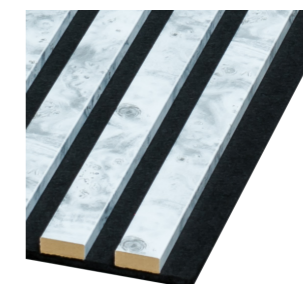

# Lamele na filcu

Lamele na filcu to wyjątkowy produkt, który wspaniale wpisuje się w trendy współczesnego designu wnętrz.

Te funkcjonalne i eleganckie akcesoria to idealne rozwiązanie dla osób, które chcą w prosty sposób odmienić swoje mieszkanie. Wykonane z najwyższej jakości materiałów, nasze lamele na filcu gwarantują trwałość i odporność na uszkodzenia. Dzięki temu będą służyć przez długi czas, zachowując swoje pierwotne właściwości i estetykę.

## FILC CZARNY

Lamele z kolekcji **SLIM** dostarczane są w formacie: 270x2750 mm. Ich bazą jest czarny filc o grubości 6 mm, do którego zamocowano 6 profili o wym. 27x10x2750 mm.

941 Oak Siena

451 Champagne