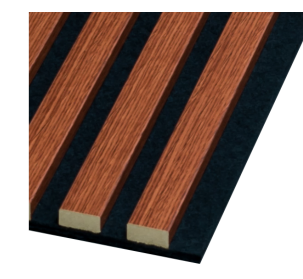

BASIC/PLUS

FILC CZARNY

Lamele z kolekcji **BASIC** dostarczane są w formacie: 450x2700 mm. Ich bazą jest czarny filc o grubości 6 mm, do którego zamocowano 10 profili o wym. 27x12x2700 mm.

Lamele z kolekcji **PLUS** dostarczane są w formacie: 450x450 mm i 450x900 mm. Ich bazą jest czarny filc o grubości 6 mm, do którego zamocowano 10 profili o wym. 27x12x450/900 mm.

BASIC

↔ 450 x 2700 mm ↕

PLUS

↔ 450 x 450 mm ↕

↔ 450 x 900 mm ↕

SLIM

FILC CZARNY

Lamele z kolekcji **SLIM** dostarczane są w formacie: 270x2750 mm. Ich bazą jest czarny filc o grubości 6 mm, do którego zamocowano 6 profili o wym. 27x10x2750 mm.

484 Merbau

↔ 270 x 2750 mm ↕