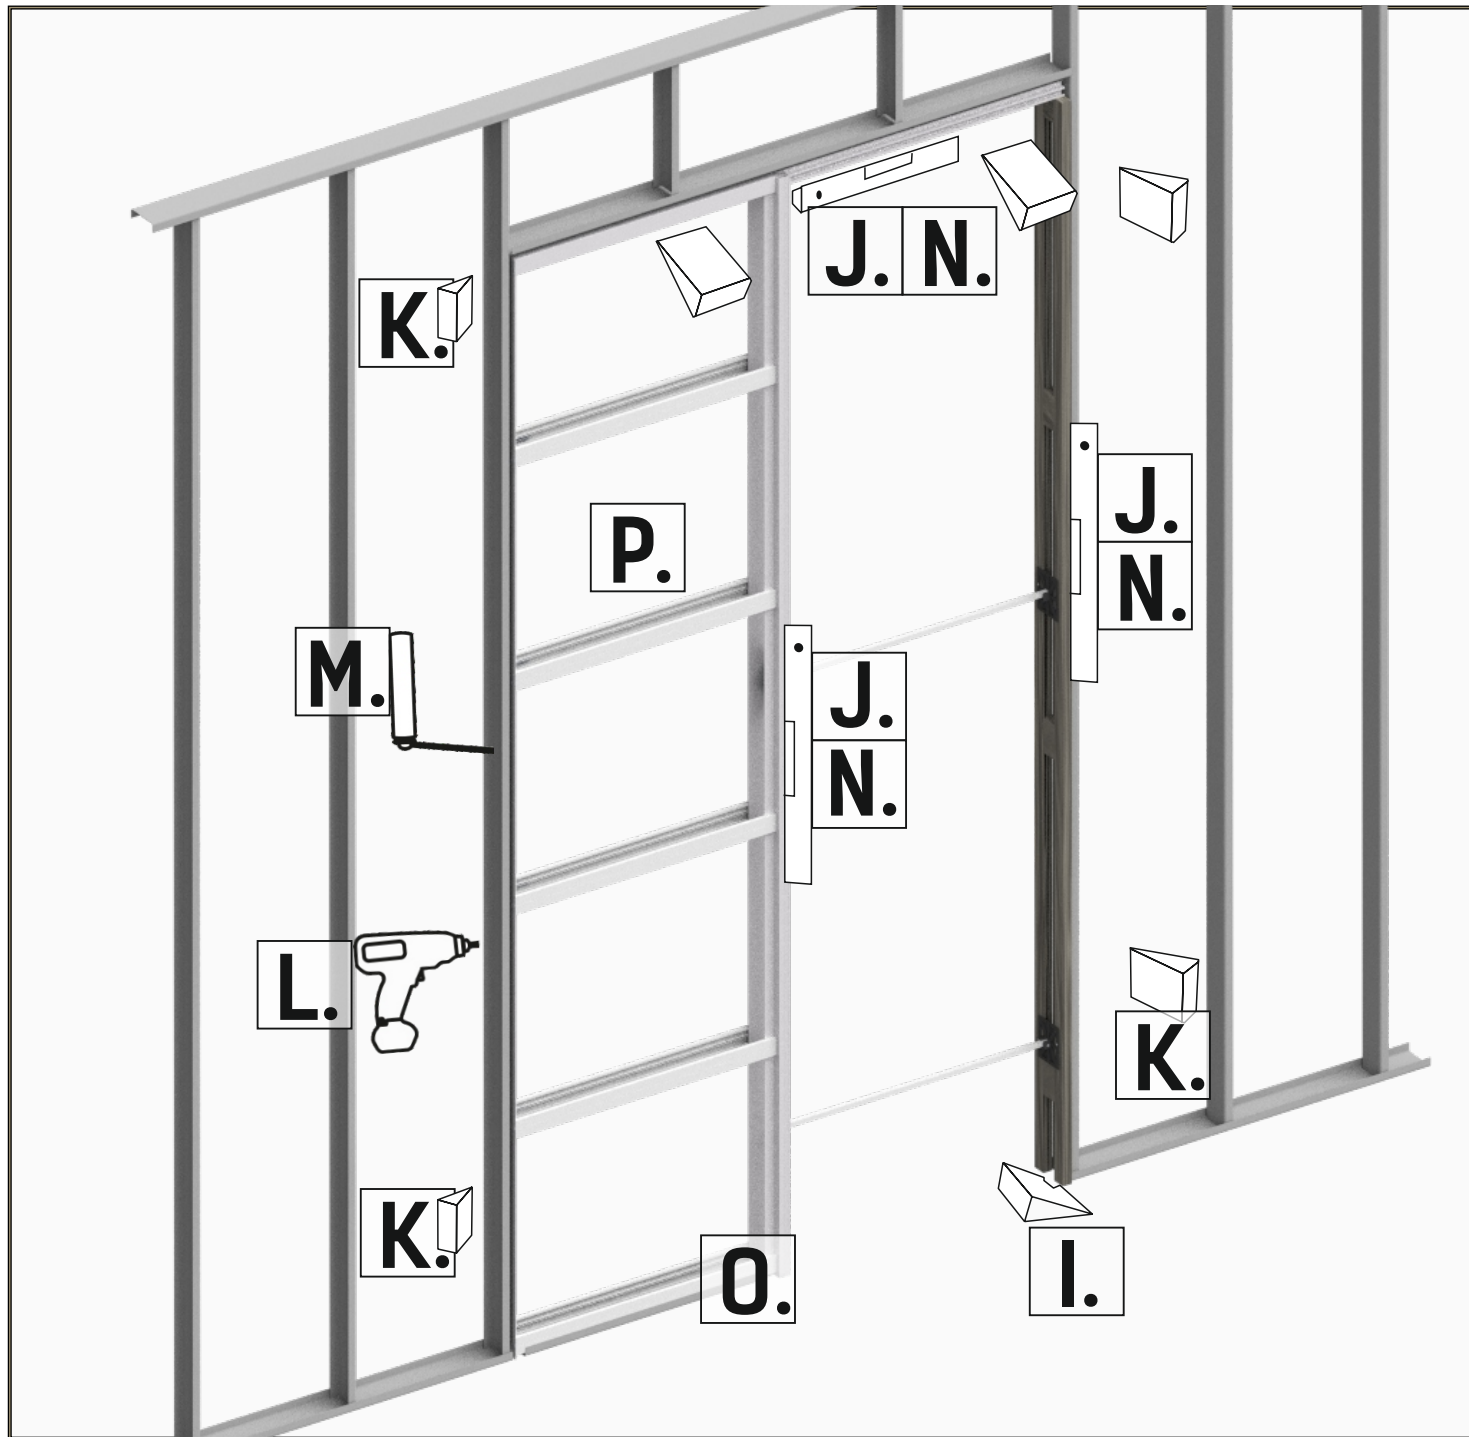

®

kaseta pojedyncza ościeżnicowa

①	 x 1	⑦	 +  6x35 x 2	⑬	 \varnothing 3,9x18 x 16	⑲	 x 2
②	 x 1 +  x 2	⑧	 x 1 +  x 4	⑭	 \varnothing 3,9x9,5 x 2	⑳	 \varnothing 3,5x45 x 2
③	 x 1	⑨	a.  + b.  x 2	⑮	 \varnothing 3,5x9 x 2	㉑	 \varnothing 4,5x25 x 12
④	 x 2	⑩	 x 2	⑯	 x 1		
⑤	 x 10	⑪	 x 1	⑰	 x 40		
⑥	 x 4	⑫	 \varnothing 3,9x40 x 12	⑱	 x 1		

szcz.A

szcz.B

szcz.C

! * opcja / option / varianta / vol'ba / вариант

SOFT CLOSING

e.

f.

g.