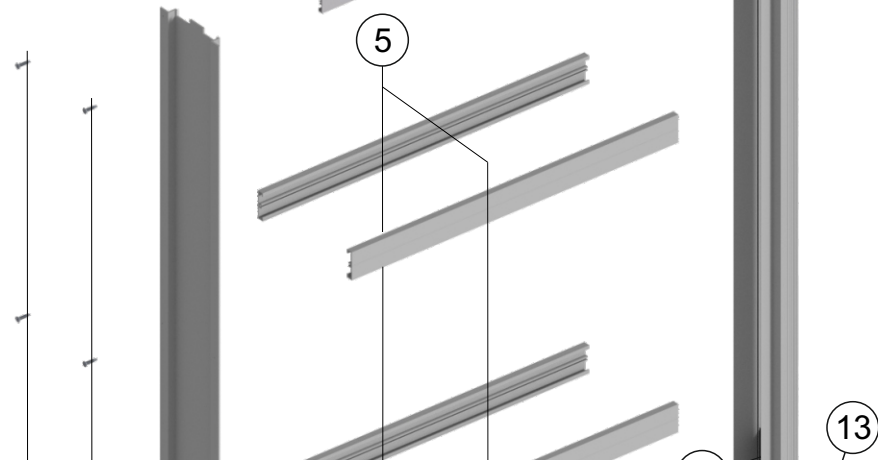

®

kaseta pojedyncza ościeżnicowa

①	 x 1	⑦	 +  6x35 x 2	⑬	 \varnothing 3,9x18 x 16	⑲	 x 2
②	 x 1 +  x 2	⑧	 x 1 +  x 4	⑭	 \varnothing 3,9x9,5 x 2	⑳	 \varnothing 3,5x45 x 2
③	 x 1	⑨	a.  + b.  x 2	⑮	 \varnothing 3,5x9 x 2	㉑	 \varnothing 4,5x25 x 12
④	 x 2	⑩	 x 2	⑯	 x 1		
⑤	 x 10	⑪	 x 1	⑰	 x 40		
⑥	 x 4	⑫	 \varnothing 3,9x40 x 12	⑱	 x 1		

szcz.A

szcz.B

szcz.C

! * opcja / option / varianta / vol'ba / вариант

SOFT CLOSING

e.

f.

g.