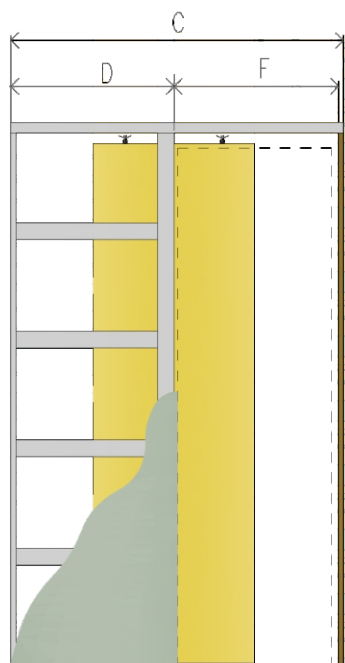

®

kaseta pojedyncza ościeżnicowa

①	 x 1	⑦	 +  6x35 x 2	⑬	 \varnothing 3,9x18 x 16	⑲	 x 2
②	 x 1 +  x 2	⑧	 x 1 +  x 4	⑭	 \varnothing 3,9x9,5 x 2	⑳	 \varnothing 3,5x45 x 2
③	 x 1	⑨	a.  + b.  x 2	⑮	 \varnothing 3,5x9 x 2	㉑	 \varnothing 4,5x25 x 12
④	 x 2	⑩	 x 2	⑯	 x 1		
⑤	 x 10	⑪	 x 1	⑰	 x 40		
⑥	 x 4	⑫	 \varnothing 3,9x40 x 12	⑱	 x 1		

szcz.A

szcz.B

szcz.C

! * opcja / option / varianta / vol'ba / вариант

SOFT CLOSING

e.

f.

g.