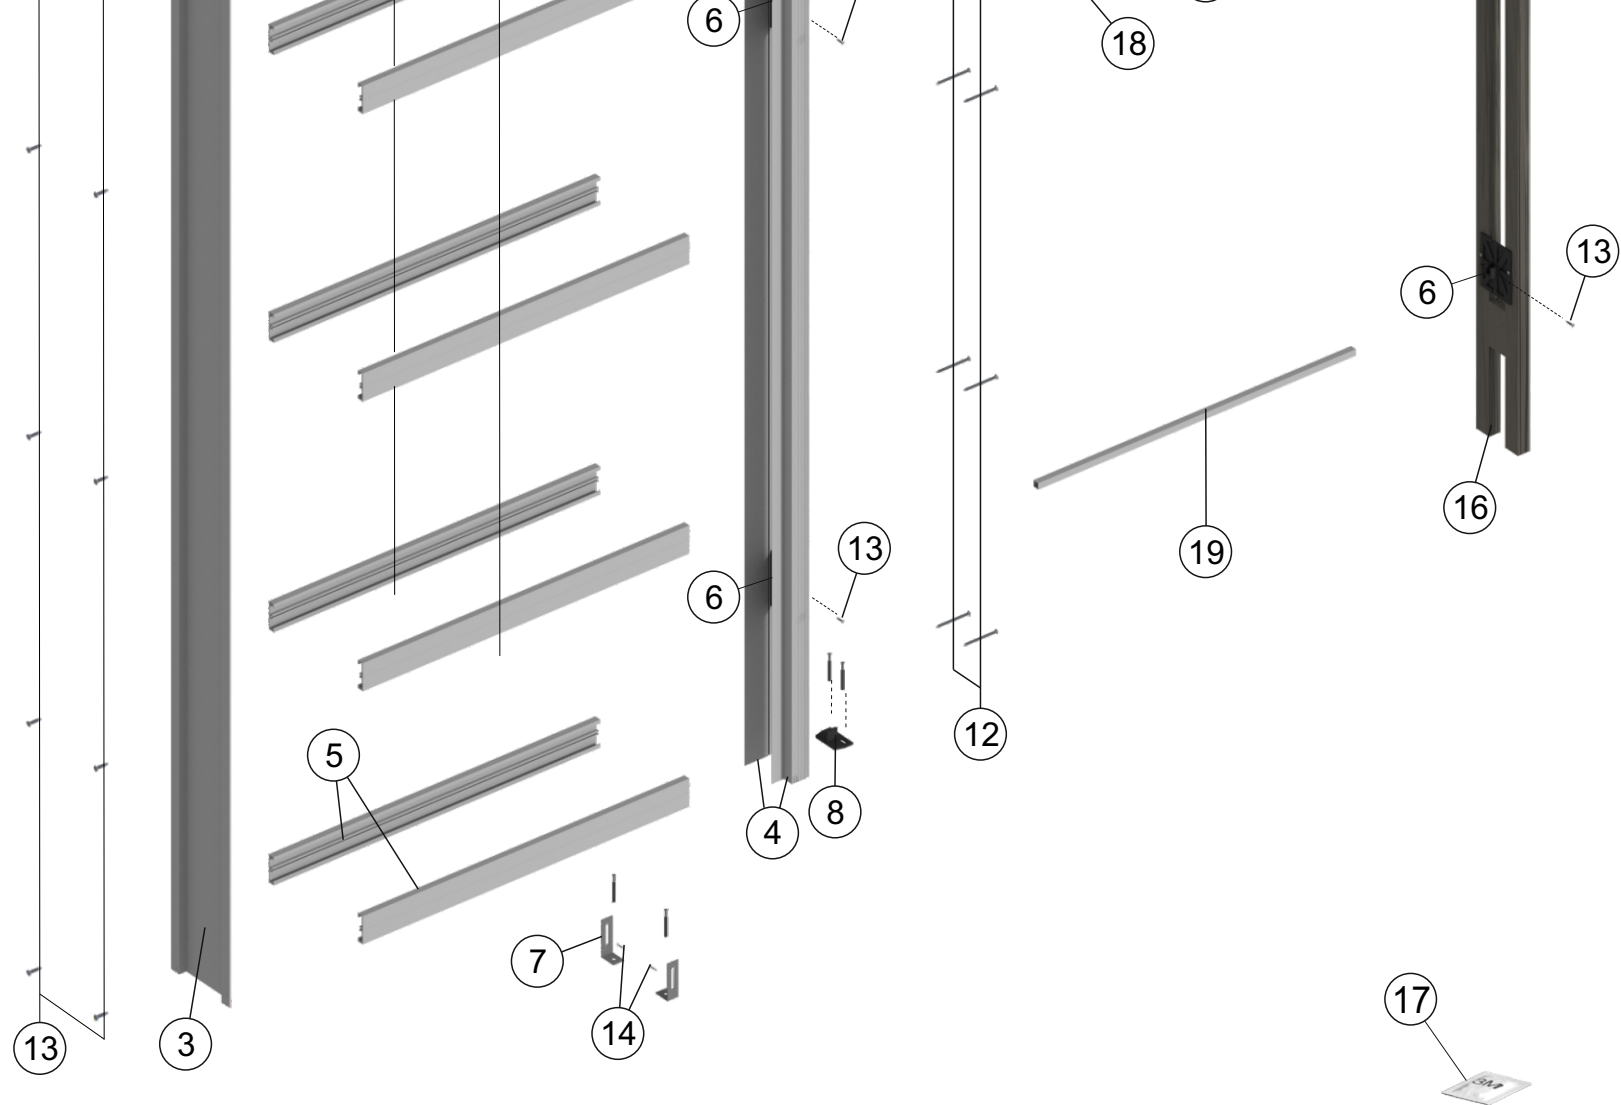

®

kaseta pojedyncza ościeżnicowa

①	 x 1	⑦	 +  6x35 x 2	⑬	 \varnothing 3,9x18 x 16	⑲	 x 2
②	 x 1 +  x 2	⑧	 x 1 +  x 4	⑭	 \varnothing 3,9x9,5 x 2	⑳	 \varnothing 3,5x45 x 2
③	 x 1	⑨	a.  + b.  x 2	⑮	 \varnothing 3,5x9 x 2	㉑	 \varnothing 4,5x25 x 12
④	 x 2	⑩	 x 2	⑯	 x 1		
⑤	 x 10	⑪	 x 1	⑰	 x 40		
⑥	 x 4	⑫	 \varnothing 3,9x40 x 12	⑱	 x 1		

szcz.A

szcz.B

szcz.C

! * opcja / option / varianta / vol'ba / вариант

SOFT CLOSING

e.

f.

g.