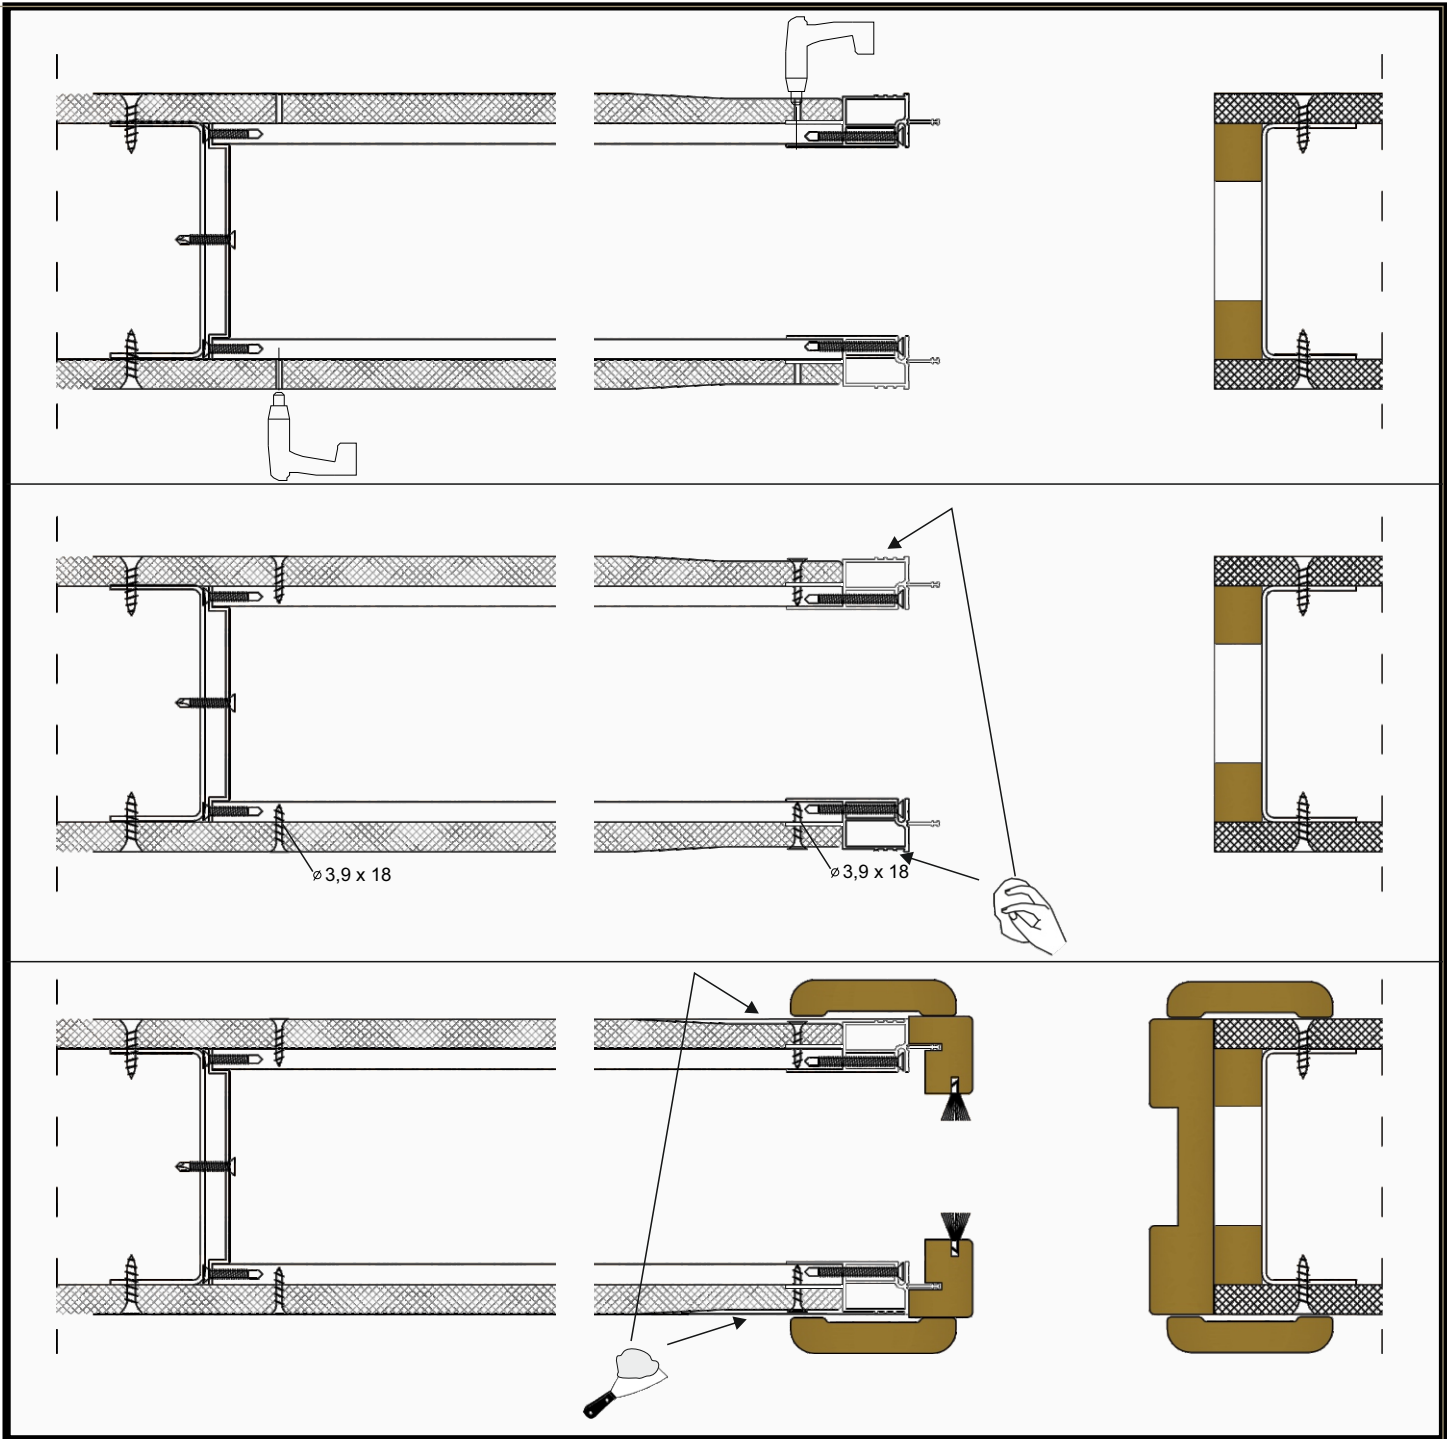

®

kaseta pojedyncza ościeżnicowa

①	 x 1	⑦	 +  6x35 x 2	⑬	 \varnothing 3,9x18 x 16	⑲	 x 2
②	 x 1 +  x 2	⑧	 x 1 +  x 4	⑭	 \varnothing 3,9x9,5 x 2	⑳	 \varnothing 3,5x45 x 2
③	 x 1	⑨	a.  + b.  x 2	⑮	 \varnothing 3,5x9 x 2	㉑	 \varnothing 4,5x25 x 12
④	 x 2	⑩	 x 2	⑯	 x 1		
⑤	 x 10	⑪	 x 1	⑰	 x 40		
⑥	 x 4	⑫	 \varnothing 3,9x40 x 12	⑱	 x 1		

szcz.A

szcz.B

szcz.C

! * opcja / option / varianta / vol'ba / вариант

SOFT CLOSING

e.

f.

g.